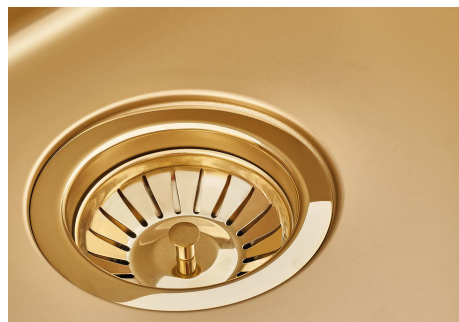

Cut out size
Dimensioni per foratura top

GALERÍA