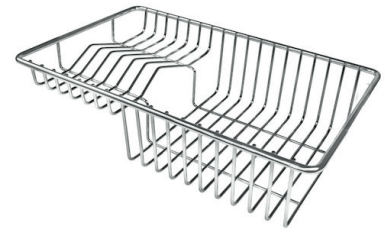

## ACCESORIOS OPCIONALES

**Cesta blanca**  
8612 100

**Cesta blanca de acero inoxidable**  
8612 000

**Cesta portaplatos inox**  
8100 303  
\* sólo en combinación con el accesorio  
8644 101

**Cubeta blanca**  
8153 100